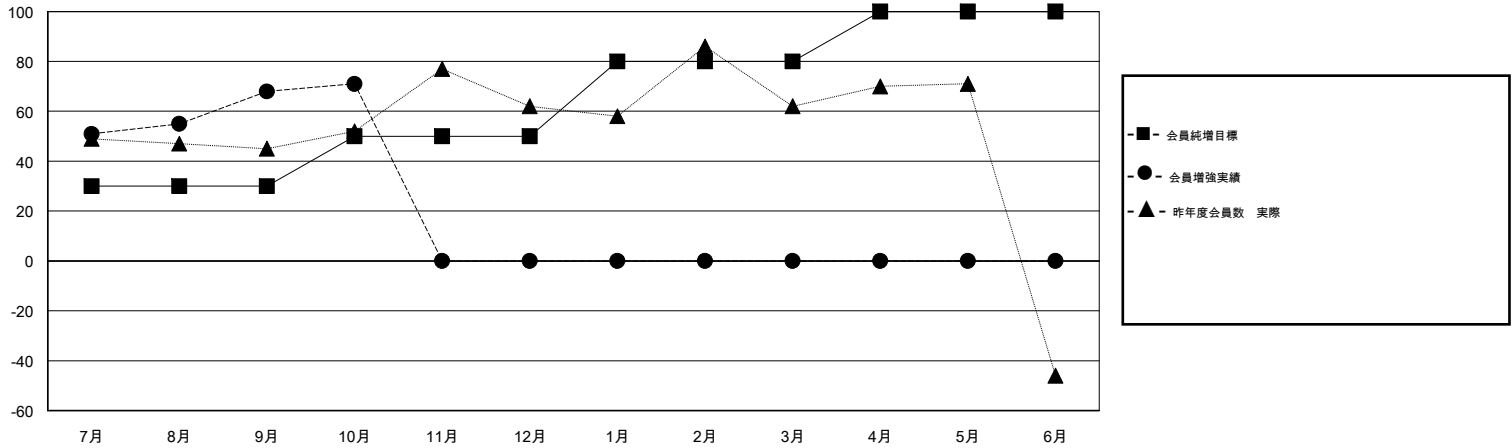

# MONTHLY MEMBERSHIP PROGRESS REPORT

District 336 C

Results as of: 10/31/2018

GMT: MASAYOSHI MARUYAMA, YASUHISA NAKAMURA

地域 JAPAN

GMT会則地域

クラブ			
結果 : 2018-2019			
四半期	新クラブ目標	新クラブ	解散クラブ
7月/8月/9月	0	0	0
10月/11月/12月	0	0	0
1月/2月/3月	0	0	0
4月/5月/6月	1	0	0

名			
結果 : 2018-2019			
四半期	会員純増目標	会員増強実績	退会者(転籍を含む) 実際
7月/8月/9月	30	110	38
10月/11月/12月	20	15	11
1月/2月/3月	30	0	0
4月/5月/6月	20	0	0

新クラブ目標及び実績累計

会員目標及び実績累計

解散クラブ: 0	47 CLUBS OF 92 一名以上の新会員を登録	<b>男女別</b> 男性 2,840 (83.14%) 女性 576 (16.86%) 女性%年度目標: 19%
退会者 物故会員 4 クラブ解散 0 その他 45 合計 49	<a href="#">会員累計データを見るには、ここをクリック</a>	世帯主/家族会員合計 775 国際会費半額の家族会員 413